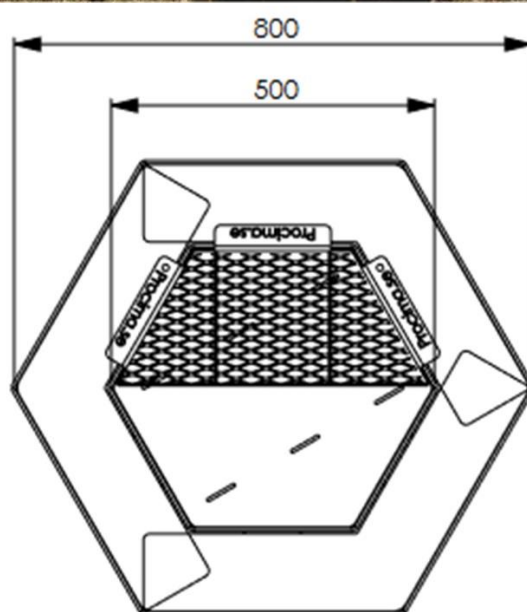

## Produktblad 800-74SG

800-740SG: Yttervägg 800 mm diameter, innervägg 500 mm, höjd 740 mm.

Godstjocklek: 5 mm.

Vikt: 135 kg.

Volym skifferkross: 50 l.