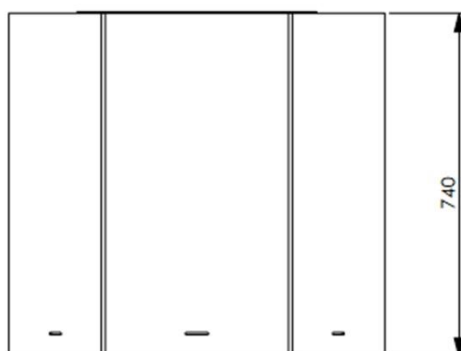

## Produktblad 800-74SG

800-740SG: Yttervägg 800 mm diameter, innervägg 500 mm, höjd 740 mm.

Godstjocklek: 5 mm.

Vikt: 135 kg.

Volym skifferkross: 50 l.