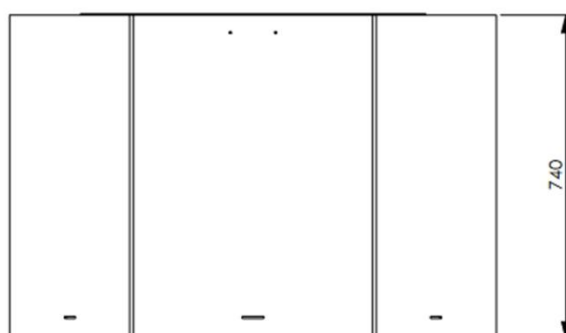

PROCIMA AB

Produktblad 1100-74SG

- 1100-74SG. Yttervägg 110 cm diameter, innervägg 80 cm, höjd: 74 cm.

Godstjocklek: 5 mm.

Vikt: 150 kg.

Volym skifferkross: 70 l.