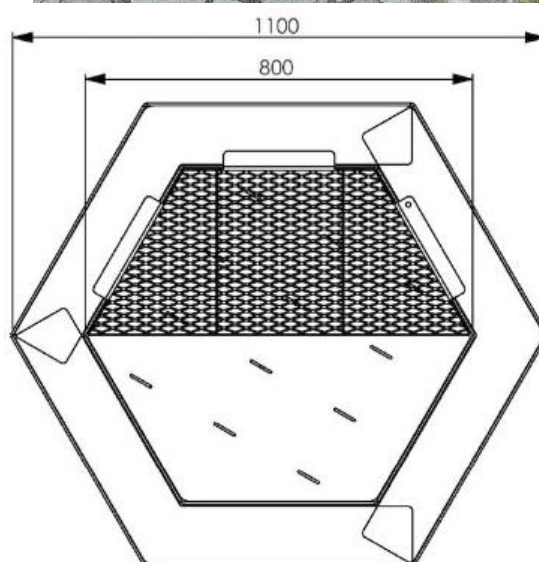

PROCIMA AB

Produktblad 1100-74SG

- 1100-74SG. Yttervägg 110 cm diameter, innervägg 80 cm, höjd: 74 cm.

Godstjocklek: 5 mm.

Vikt: 150 kg.

Volym skifferkross: 70 l.