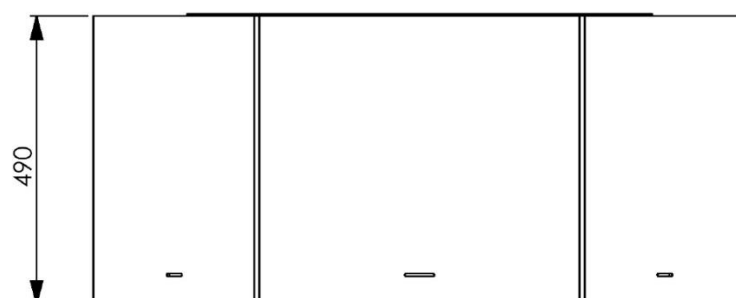

PROCIMA AB

Produktblad 1100-48SG

•1100-48SG. Yttervägg 1100 mm diameter, innervägg 800 mm, höjd: 490 mm.

Godstjocklek: 5 mm.

Vikt: 150 kg.

Volym skifferkross: 70 l.