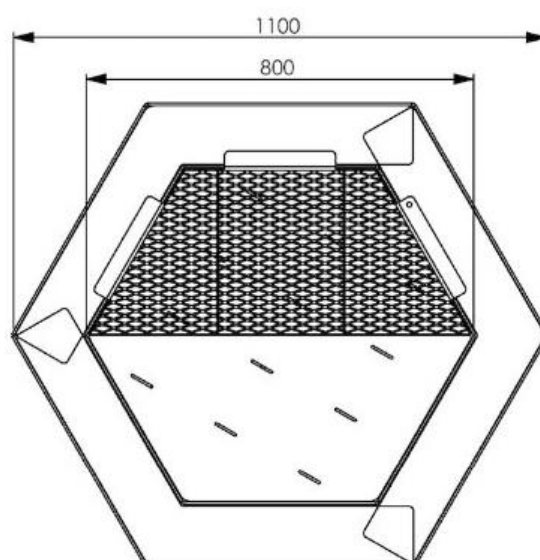

PROCIMA AB

Produktblad 1100-48SG

•1100-48SG. Yttervägg 1100 mm diameter, innervägg 800 mm, höjd: 490 mm.

Godstjocklek: 5 mm.

Vikt: 150 kg.

Volym skifferkross: 70 l.